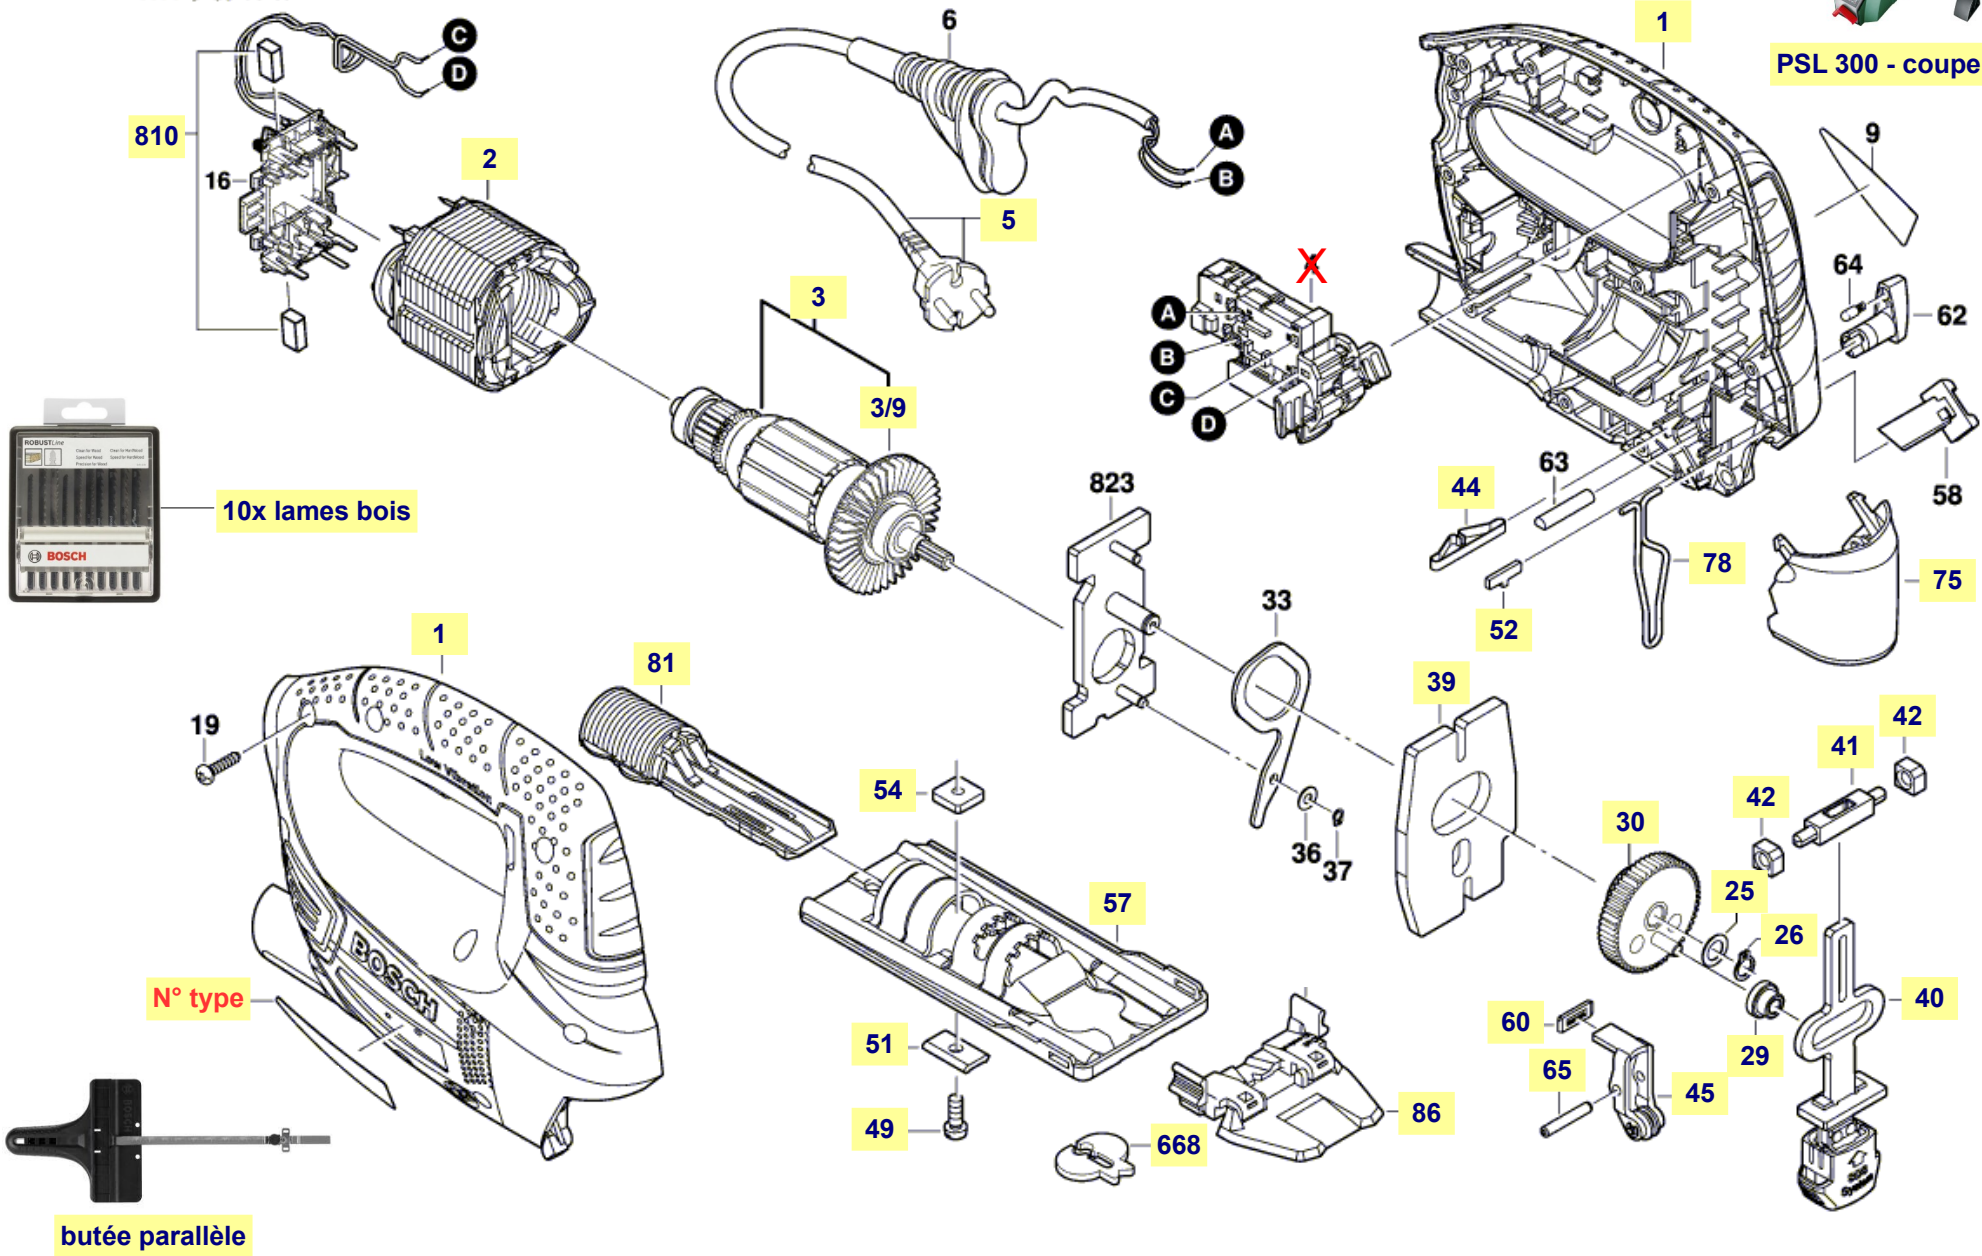

Pièces détachées scie-sauteuse PST 800 PEL Bosch Typ 3 603 CA0 100

3 603 CA0 100
 Stand 09-11-13
 Issue 09-11-17

Fig./Abb. 1

PSL 300 - coupe d'onglet

La pièce que vous recherchez n'a pas de lien? Contactez nous!