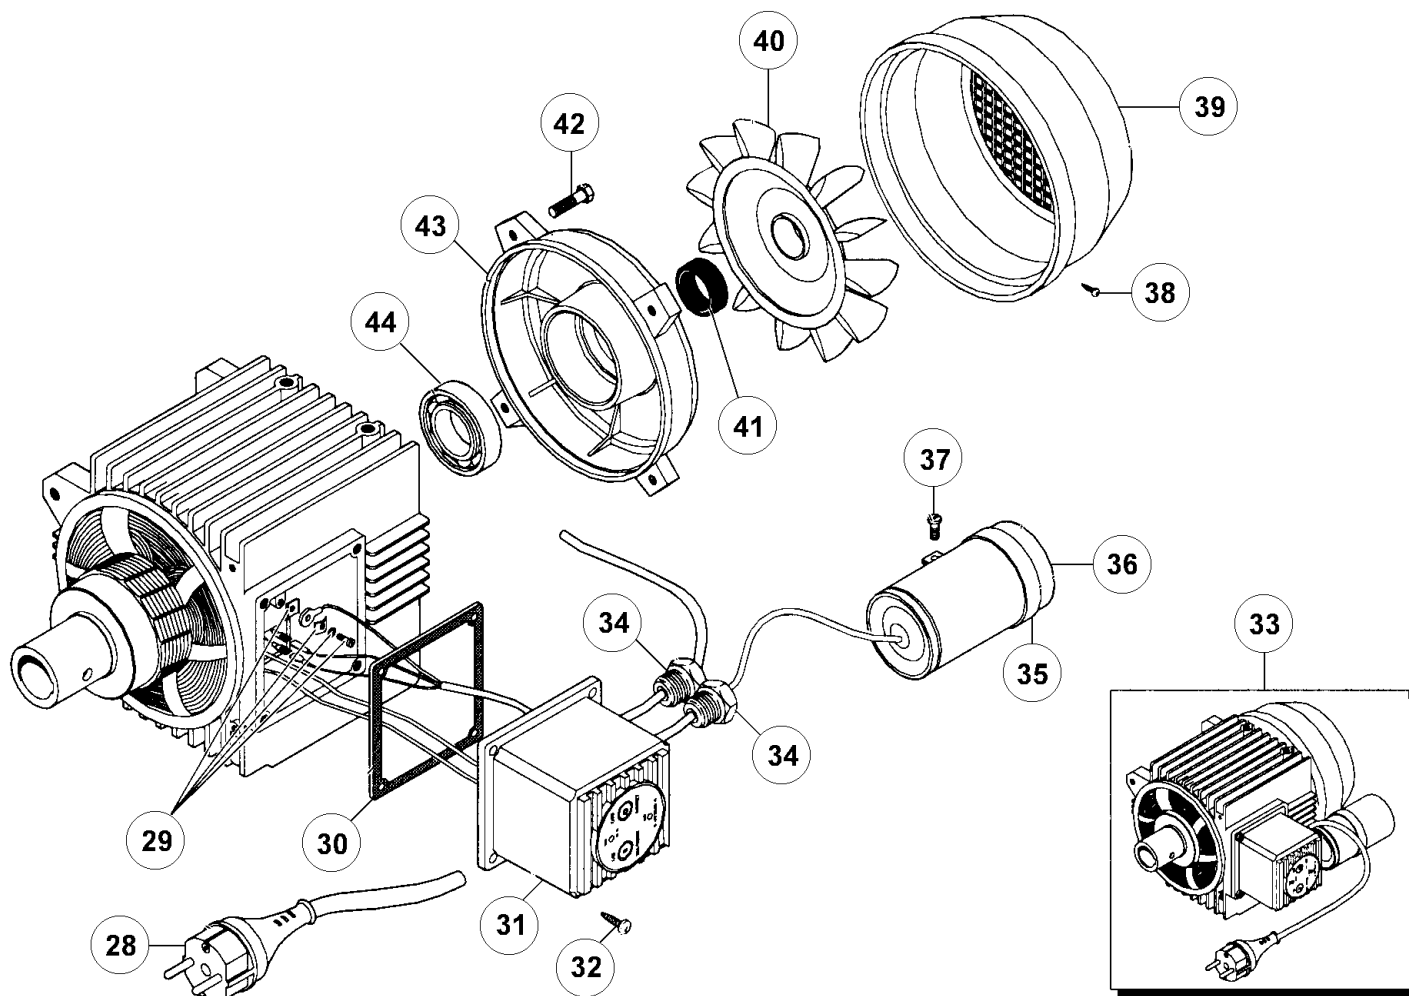

Nettoyeur haute pression 150 bar

1000013698 - RHP6150 - RHP6150

Position	Quantité	Désignation	Référence	EAN
E806#001	1	CARTER SUPERIEUR RHP6150	5131006494	
E806#002	1	PIECE PLUS FOURNI,ANNULER VOTRE CDE	5131006506	
E806#003	4	RONDELLE	5131013615	
E806#004	4	VIS RHP1120/1150/1360X PRO	5131005394	
E806#005	9	VIS 3.9X16 RHP5140	5131005409	
E806#006	1	SERRE CABLE RHP6150/5140	5131005415	
E806#007	1	PIECE PLUS FOURNI,ANNULER VOTRE CDE	5131008754	
E806#008	1	POIGNEE RHP6150/5140	5131006499	
E806#009	1	VIS PAPILLON PLAST.M6 RHP6150/5140	5131006501	
E806#010	1	DURITE DE DETERGENT RHP6150/5140	5131005438	
E806#011	1	RESERVOIR A DETERGENT RHP6150/5140	5131008759	
E806#012	1	PIECE PLUS FOURNI,ANNULER VOTRE CDE	5131006503	
E806#013	1	CHASSIS(NOIR)+ROUES RHP6150	5131017106	
E806#014	4	RONDELLE RHP6150/5140/EHP1360X PRO	5131006507	
E806#015	4	VIS M6X14	5131005478	
E806#016	1	CARTER D'ACCESSOIRES RHP6150/5140	5131006500	
E806#017	2	PLAQUE DE FIXATION RHP6150	1000001739	
E806#018	2	PIECE PLUS FOURNI,ANNULER VOTRE CDE	5131005757	
E806#019	1	AXE DE ROUE RHP6150/5140	5131006502	
E806#020	2	ENJOLIVEUR ET ROUE RHP6150/5135/514	5131006505	
E806#021	2	RONDELLE DE BLOCAGE DE ROUE RHP EHP	5131005756	
E806#022	2	VIS M8X16	5131005859	
E806#023	2	PIECE PLUS FOURNI,ANNULER VOTRE CDE	5131008739	
E806#024	2	VIS RHP1120/1150/6150	1000007624	
E806#025	2	PIECE PLUS FOURNI,ANNULER VOTRE CDE	5131005760	
E806#026	2	PLAQUE DE FIXATION RHP6150	5131006508	
E806#027	2	PATIN CAOUTCHOUC RHP6150/5140	5131006509	
E806#028	1	CORDON D'ALIMENTATION RHP1120/1150	5131005437	
E806#029	1	BORNE DE TERRE RHP1120/1150/6150	5131005428	
E806#030	1	JOINT RHP1120/1150	5131005390	
E806#031	1	BOITIER TRONIC	5131005784	
E806#032	4	VIS 3.9X16 RHP5140	5131005409	
E806#033	1	PIECE PLUS FOURNI,ANNULER VOTRE CDE	1000003871	
E806#034	2	PASSE FIL RHP1120/1150	5131005427	
E806#035	1	COLLIER RHP6150	5131005470	
E806#036	1	CONDENSATEUR RHP2150	5131005423	
E806#037	1	VIS RHP1120/1150	5131005404	
E806#038	4	VIS 3.9X9.5 RHP4121	5131005410	
E806#039	1	CARTER DU VENTILATEUR RHP6150	5131005445	
E806#040	1	VENTILATEUR RHP1120/1150/6150	5131005388	
E806#041	1	BAGUE D'ETANCHEITE RHP1120/1150/615	5131005407	
E806#042	4	VIS M5X25	1000004511	
E806#043	1	FLASQUE MOTEUR RHP6150	1000004512	
E806#044	1	ROULEMENT RHP1120/1150/6150	5131005406	
E807#045	1	PIECE PLUS FOURNI,ANNULER VOTRE CDE	5131005306	
E807#046	1	ECROU	5131006126	
E807#047	1	RACCORD DU PISTON BY PASS RHP6150	5131006135	
E807#048	1	JOINT TORIQUE RHP1120/1150/6150	5131012759	
E807#049	1	JOINT TORIQUE RHP1120/1150/6150	5131012907	
E807#050	1	JOINT TORIQUE RHP1120/1150/6150	5131005294	