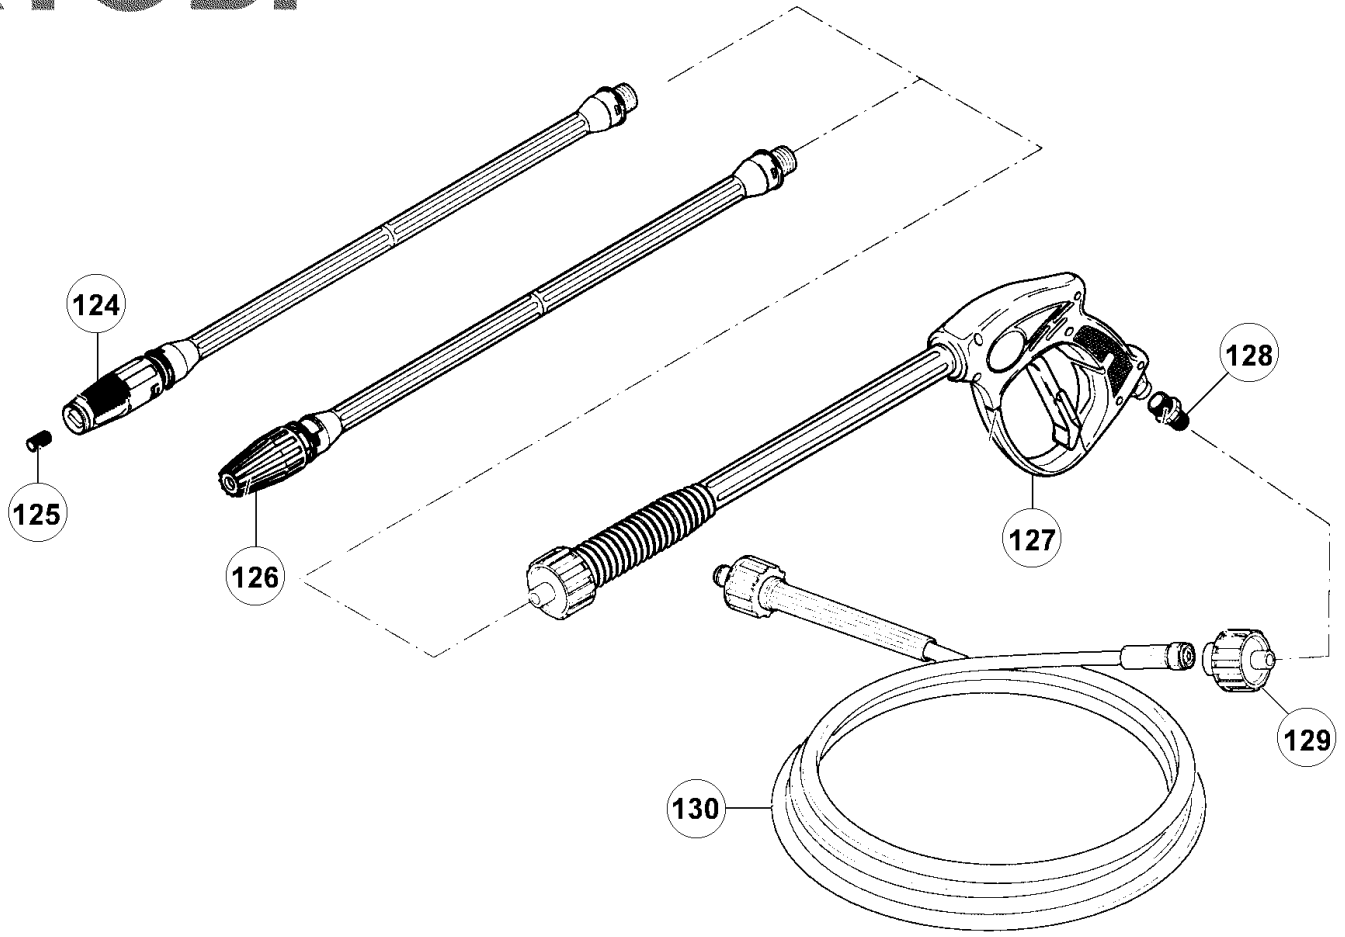

Nettoyeur haute pression 150 bar

1000013698 - RHP6150 - RHP6150

Position	Quantité	Désignation	Référence	EAN
E806#001	1	CARTER SUPERIEUR RHP6150	5131006494	
E806#002	1	PIECE PLUS FOURNI,ANNULER VOTRE CDE	5131006506	
E806#003	4	RONDELLE	5131013615	
E806#004	4	VIS RHP1120/1150/1360X PRO	5131005394	
E806#005	9	VIS 3.9X16 RHP5140	5131005409	
E806#006	1	SERRE CABLE RHP6150/5140	5131005415	
E806#007	1	PIECE PLUS FOURNI,ANNULER VOTRE CDE	5131008754	
E806#008	1	POIGNEE RHP6150/5140	5131006499	
E806#009	1	VIS PAPILLON PLAST.M6 RHP6150/5140	5131006501	
E806#010	1	DURITE DE DETERGENT RHP6150/5140	5131005438	
E806#011	1	RESERVOIR A DETERGENT RHP6150/5140	5131008759	
E806#012	1	PIECE PLUS FOURNI,ANNULER VOTRE CDE	5131006503	
E806#013	1	CHASSIS(NOIR)+ROUES RHP6150	5131017106	
E806#014	4	RONDELLE RHP6150/5140/EHP1360X PRO	5131006507	
E806#015	4	VIS M6X14	5131005478	
E806#016	1	CARTER D'ACCESSOIRES RHP6150/5140	5131006500	
E806#017	2	PLAQUE DE FIXATION RHP6150	1000001739	
E806#018	2	PIECE PLUS FOURNI,ANNULER VOTRE CDE	5131005757	
E806#019	1	AXE DE ROUE RHP6150/5140	5131006502	
E806#020	2	ENJOLIVEUR ET ROUE RHP6150/5135/514	5131006505	
E806#021	2	RONDELLE DE BLOCAGE DE ROUE RHP EHP	5131005756	
E806#022	2	VIS M8X16	5131005859	
E806#023	2	PIECE PLUS FOURNI,ANNULER VOTRE CDE	5131008739	
E806#024	2	VIS RHP1120/1150/6150	1000007624	
E806#025	2	PIECE PLUS FOURNI,ANNULER VOTRE CDE	5131005760	
E806#026	2	PLAQUE DE FIXATION RHP6150	5131006508	
E806#027	2	PATIN CAOUTCHOUC RHP6150/5140	5131006509	
E806#028	1	CORDON D'ALIMENTATION RHP1120/1150	5131005437	
E806#029	1	BORNE DE TERRE RHP1120/1150/6150	5131005428	
E806#030	1	JOINT RHP1120/1150	5131005390	
E806#031	1	BOITIER TRONIC	5131005784	
E806#032	4	VIS 3.9X16 RHP5140	5131005409	
E806#033	1	PIECE PLUS FOURNI,ANNULER VOTRE CDE	1000003871	
E806#034	2	PASSE FIL RHP1120/1150	5131005427	
E806#035	1	COLLIER RHP6150	5131005470	
E806#036	1	CONDENSATEUR RHP2150	5131005423	
E806#037	1	VIS RHP1120/1150	5131005404	
E806#038	4	VIS 3.9X9.5 RHP4121	5131005410	
E806#039	1	CARTER DU VENTILATEUR RHP6150	5131005445	
E806#040	1	VENTILATEUR RHP1120/1150/6150	5131005388	
E806#041	1	BAGUE D'ETANCHEITE RHP1120/1150/615	5131005407	
E806#042	4	VIS M5X25	1000004511	
E806#043	1	FLASQUE MOTEUR RHP6150	1000004512	
E806#044	1	ROULEMENT RHP1120/1150/6150	5131005406	
E807#045	1	PIECE PLUS FOURNI,ANNULER VOTRE CDE	5131005306	
E807#046	1	ECROU	5131006126	
E807#047	1	RACCORD DU PISTON BY PASS RHP6150	5131006135	
E807#048	1	JOINT TORIQUE RHP1120/1150/6150	5131012759	
E807#049	1	JOINT TORIQUE RHP1120/1150/6150	5131012907	
E807#050	1	JOINT TORIQUE RHP1120/1150/6150	5131005294	