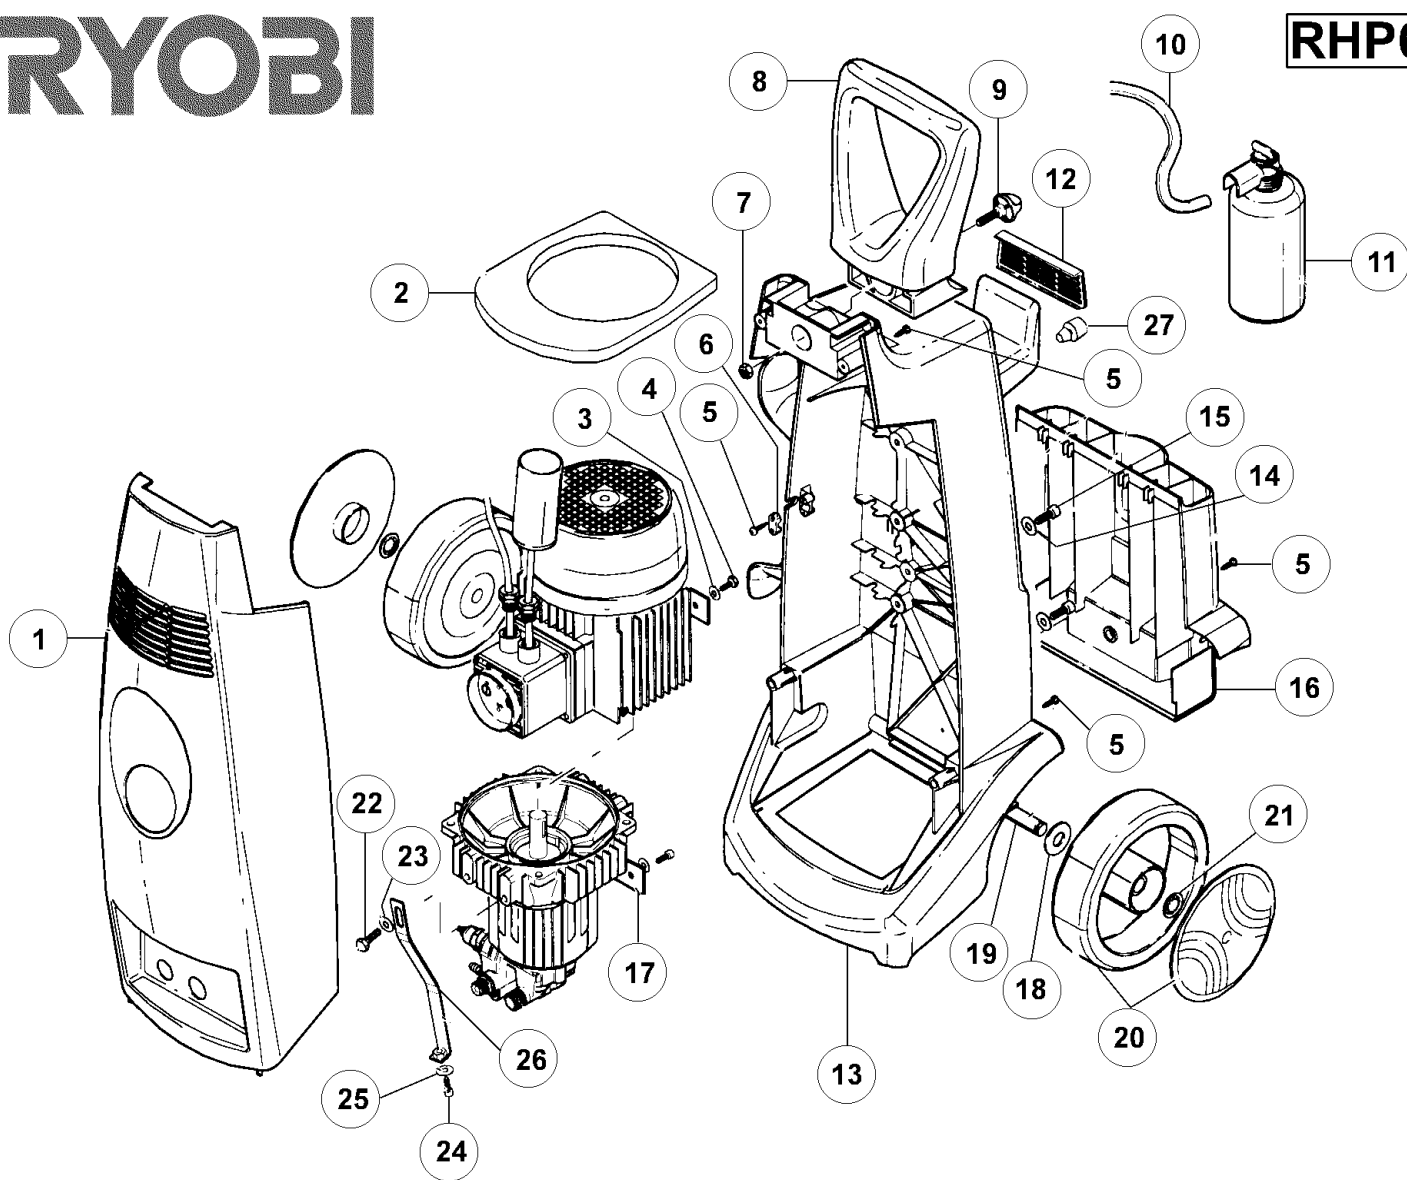

Nettoyeur haute pression 150 bar

1000013698 - RHP6150 - RHP6150

Position	Quantité	Désignation	Référence	EAN
E806#001	1	CARTER SUPERIEUR RHP6150	5131006494	
E806#002	1	PIECE PLUS FOURNI,ANNULER VOTRE CDE	5131006506	
E806#003	4	RONDELLE	5131013615	
E806#004	4	VIS RHP1120/1150/1360X PRO	5131005394	
E806#005	9	VIS 3.9X16 RHP5140	5131005409	
E806#006	1	SERRE CABLE RHP6150/5140	5131005415	
E806#007	1	PIECE PLUS FOURNI,ANNULER VOTRE CDE	5131008754	
E806#008	1	POIGNEE RHP6150/5140	5131006499	
E806#009	1	VIS PAPILLON PLAST.M6 RHP6150/5140	5131006501	
E806#010	1	DURITE DE DETERGENT RHP6150/5140	5131005438	
E806#011	1	RESERVOIR A DETERGENT RHP6150/5140	5131008759	
E806#012	1	PIECE PLUS FOURNI,ANNULER VOTRE CDE	5131006503	
E806#013	1	CHASSIS(NOIR)+ROUES RHP6150	5131017106	
E806#014	4	RONDELLE RHP6150/5140/EHP1360X PRO	5131006507	
E806#015	4	VIS M6X14	5131005478	
E806#016	1	CARTER D'ACCESSOIRES RHP6150/5140	5131006500	
E806#017	2	PLAQUE DE FIXATION RHP6150	1000001739	
E806#018	2	PIECE PLUS FOURNI,ANNULER VOTRE CDE	5131005757	
E806#019	1	AXE DE ROUE RHP6150/5140	5131006502	
E806#020	2	ENJOLIVEUR ET ROUE RHP6150/5135/514	5131006505	
E806#021	2	RONDELLE DE BLOCAGE DE ROUE RHP EHP	5131005756	
E806#022	2	VIS M8X16	5131005859	
E806#023	2	PIECE PLUS FOURNI,ANNULER VOTRE CDE	5131008739	
E806#024	2	VIS RHP1120/1150/6150	1000007624	
E806#025	2	PIECE PLUS FOURNI,ANNULER VOTRE CDE	5131005760	
E806#026	2	PLAQUE DE FIXATION RHP6150	5131006508	
E806#027	2	PATIN CAOUTCHOUC RHP6150/5140	5131006509	
E806#028	1	CORDON D'ALIMENTATION RHP1120/1150	5131005437	
E806#029	1	BORNE DE TERRE RHP1120/1150/6150	5131005428	
E806#030	1	JOINT RHP1120/1150	5131005390	
E806#031	1	BOITIER TRONIC	5131005784	
E806#032	4	VIS 3.9X16 RHP5140	5131005409	
E806#033	1	PIECE PLUS FOURNI,ANNULER VOTRE CDE	1000003871	
E806#034	2	PASSE FIL RHP1120/1150	5131005427	
E806#035	1	COLLIER RHP6150	5131005470	
E806#036	1	CONDENSATEUR RHP2150	5131005423	
E806#037	1	VIS RHP1120/1150	5131005404	
E806#038	4	VIS 3.9X9.5 RHP4121	5131005410	
E806#039	1	CARTER DU VENTILATEUR RHP6150	5131005445	
E806#040	1	VENTILATEUR RHP1120/1150/6150	5131005388	
E806#041	1	BAGUE D'ETANCHEITE RHP1120/1150/615	5131005407	
E806#042	4	VIS M5X25	1000004511	
E806#043	1	FLASQUE MOTEUR RHP6150	1000004512	
E806#044	1	ROULEMENT RHP1120/1150/6150	5131005406	
E807#045	1	PIECE PLUS FOURNI,ANNULER VOTRE CDE	5131005306	
E807#046	1	ECROU	5131006126	
E807#047	1	RACCORD DU PISTON BY PASS RHP6150	5131006135	
E807#048	1	JOINT TORIQUE RHP1120/1150/6150	5131012759	
E807#049	1	JOINT TORIQUE RHP1120/1150/6150	5131012907	
E807#050	1	JOINT TORIQUE RHP1120/1150/6150	5131005294	